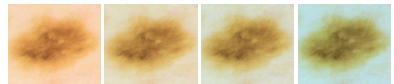

3D-EFFECT

NIEUW - HEINE DELTA 30 PRO

Wenst u een demo? Info@dermat.be

NIEUW | Extreem levendige, 3D-beeldweergave van laesies

Dankzij schuine en gerichte LEDs bereikt het licht nu ook de diepe lagen van de huid en leidt tot een extreem levendige, driedimensionele beeldweergave van laesies .

Klassieke dermatoscoop

Heine Delta 30 PRO

NIEUW | HEINE colorSHIFT

Hiermee kunt u de kleur van de belichting aanpassen aan uw eigen gewoonten en de onderzoeksituatie.

warm wit neutraal wit koud wit blauw wit